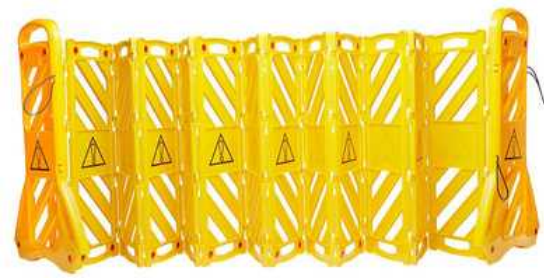

工字鋼 I-beam
H型鋼 H-beam

鐵絲網
Net

鋼板樁
Sheet piles

坑板
Corrugated
Sheets

SCAFFOLDING

通架

Steel
Scaffolding

鋼鐵棚架

各種棚架物料皆有售，
例如：直杆、橫杆、斜拉杆、
桁樑、踏板、揭蓋板、梯子、
角架、底座部件、扣件、扣牆器等

馬路安全用品

馬路交通雪糕筒 Traffic Cone
回彈柱 Traffic Delineator
交通錐伸縮連桿 Delineator Bars

馬路膠紙

中空板

盲人磚

減速路拱

道路指示板 ROAD WARNING SIGN

直立告示牌 FLOOR SAFETY SIGN

各款圍欄、欄河、水馬

各式馬路閃燈及手提射燈

LAMP

個人防護用品

裝備

- 頭部防護
- 手腳防護
- 衣服防護
- 墜落防護
- 眼罩
- 口罩

PERSONAL