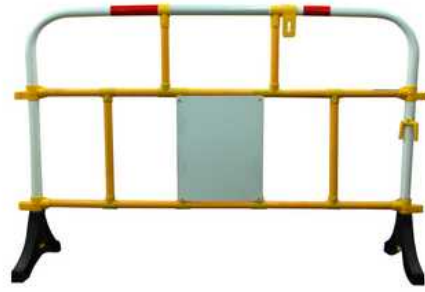

工字鋼 I-beam
H型鋼 H-beam

鐵絲網
Net

鋼板樁
Sheet piles

坑板
Corrugated
Sheets

SCAFFOLDING

通架

Steel
Scaffolding

鋼鐵棚架

各種棚架物料皆有售，
例如：直杆、橫杆、斜拉杆、
桁樑、踏板、揭蓋板、梯子、
角架、底座部件、扣件、扣牆器等

馬路安全用品

馬路交通雪糕筒 Traffic Cone
回彈柱 Traffic Delineator
交通錐伸縮連桿 Delineator Bars

馬路膠紙

中空板

盲人磚

減速路拱

道路指示板 ROAD WARNING SIGN

直立告示牌 FLOOR SAFETY SIGN

各款圍欄、欄河、水馬

各式馬路閃燈及手提射燈

LAMP

個人防護用品

裝備

- 頭部防護
- 手腳防護
- 衣服防護
- 墜落防護
- 眼罩
- 口罩

PERSONAL